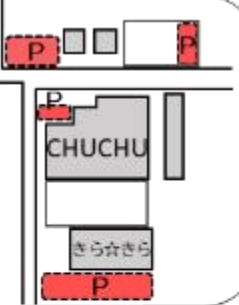

駐車場のご案内

「玄関横」「正面向かい」
「第2駐車場看板前のみ5台」
「きら☆きら保育園駐車場」
をご利用ください。
土曜日は混み合う場合がございます。

新開子育て支援センターCHUCHU

住所：米子市新開 6-11-16 子育て情報ステーション CHUCHU 内
TEL：33-4122
ホームページ：http://egaosupport.chu.jp/
○開放日：月曜日～土曜日 ※日・祝日・年末年始休館
○開放時間：10:00~12:00/13:00~16:00
※12:00~13:00は清掃・消毒等のため、閉館いたします。