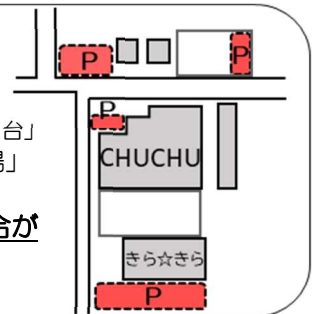

子育て支援センターご利用の皆様へ

新型コロナウイルス感染防止対策として、ご利用に際し下記の点にご協力下さい。

○過去 10 日以内に、新型コロナウイルス感染者と濃厚接触のあった方はご利用できません。

○幼稚園・保育園が休園中（該当のクラスに在籍）の方はご利用できません。

○一度のご利用人数が多い場合に時間制限を設けることもございます。ご不明な場合はお電話下さい。

米子市内の子育て支援センターは新型コロナウイルス感染拡大防止対策のため、利用組数を制限しております。米子市のホームページにて混雑状況を随時更新しておりますので、子育て支援センターにお出かけの際はぜひ、ご確認の上お越しください。混雑状況はこちらのQRコードからアクセスできます！

新開子育て支援センターCHUCHU

住所：米子市新開 6-11-16 子育て情報ステーションCHUCH内
TEL：33-4122

ホームページ：http://egaosupport.chu.jp/

○開放日：月曜日～土曜日 ※日・祝日・年末年始休館

○開放時間：10:00～12:00 / 13:00～16:00

※12:00～13:00 は清掃・消毒等のため、閉館いたします。

-  子育てサークル 各公民館で行われます
-  よちよちタイム おおむね 1才児未満が対象のお時間です
14:30 ごろから、絵本・手遊びをします
-  お誕生日会 読み聞かせ・手遊び等でお祝いしたあと
手形メダルをプレゼントします
-  お絵かきタイム 翌月にお部屋に飾る作品を作ります
※未就園児の方を優先させていただきます

駐車場のご案内

「玄関横」「正面向かい」
「第2駐車場看板前のみ5台」
「きら☆きら保育園駐車場」
をご利用ください。
土曜日は混み合う場合がございます。

にこ☆にこタイム
～歯とお口の健康講座～

6月4日～10日は
 「歯と口の健康週間」です。
 この機会に、お子さんの歯とお口の健康について
 考えてみませんか。
 6月の講座では、歯科衛生士さんを招いて乳幼児期
 のお子さんを対象としたお話をして頂きます。
 日時：6月15日（水）10:30～11:00
 定員：6組
 ※参加ご希望の方は6/14までに、お電話・
 来所にてお申し込みください。

家計簿セミナー

日時：6月24日（金）
 10:30～12:00
 定員：3組

ファイナンシャルプランナーの先生による講座です。
 日々の生活費・車やお家の購入・教育費など、お金
 についてお勉強してみませんか？
 ※玩具を用意した部屋で行います。
 職員がつかますのでお子さんも同席して頂けます。

お願い

当支援センターは、保育園・学童保育との複合施設です。
 混雑する時間帯もあり、皆様にはご不便をおかけします。
 職員も危険がないよう見守らせて頂いておりますが、お子さん
 が小学生やお迎えの車との接触でケガをされるケースも考え
 られます。廊下・駐車場などでは必ず保護者の方と一緒に
 移動して頂きますよう、お願い致します。