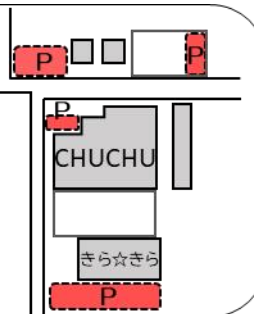

新開子育て支援センターCHUCHU

住所：米子市新開 6-11-16 子育て情報ステーション CHUCHU 内
 TEL：33-4122
 ホームページ：http://egaosupport.chu.jp/
 ○開放日：月曜日～土曜日 ※日・祝日・年末年始休館
 ○開放時間：10:00～12:00 / 13:00～16:00
 ※12:00～13:00 は清掃・消毒等のため、閉館いたします。

5月のイベント・子育てサークルは裏面をご覧ください

* 駐車場のご案内 *

「玄関横」「正面向かい」
 「第2駐車場看板前のみ5台」
 「きら☆きら保育園駐車場」
 をご利用ください。

土曜日は混み合う場合がございます。

にこ☆にこタイム
～乳幼児期の玩具と遊びについて～

(有)レインディアの方による育児講座です。
 玩具の効果的な遊び方や選び方、乳幼児の遊び全般についても広くお話いただけます。
 お子さん同席で聞いて頂けます。
 貴重な機会ですので、ぜひご参加ください。