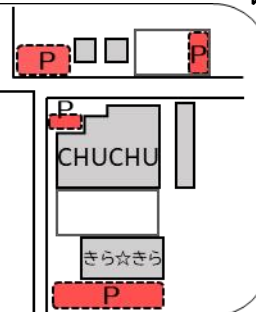

おゆうぎ室利用についてのお願い

おゆうぎ室で遊ぶ方は上靴をご持参ください。
土曜日・春休みは学童が使用するため、利用できない時間もあります。

子育て支援センターご利用の皆様へ

新型コロナウイルス感染防止対策として、ご利用に際し下記の点にご協力下さい。

- ○過去10日以内に、新型コロナウイルス感染者と濃厚接触のあった方はご利用できません。
- ○過去10日以内に、鳥取県が定める感染警戒地域に行った方はご利用できません。
- ○一度のご利用人数が多い場合に時間制限を設けることもございます。ご不明な場合はお電話下さい。

米子市内の子育て支援センターは新型コロナウイルス感染拡大防止対策のため、利用組数を制限しております。米子市のホームページにて混雑状況を随時更新しておりますので、子育て支援センターにお出かけの際はぜひ、ご確認の上お越しください。混雑状況はこちらのQRコードからアクセスできます！

新開子育て支援センターCHUCHU

住所：米子市新開6-11-16 子育て情報ステーションCHUCHU内
TEL：33-4122
ホームページ：http://egaosupport.chu.jp/
○開放日：月曜日～土曜日 ※日・祝日・年末年始休館
○開放時間：10:00～12:00/13:00～16:00
※12:00～13:00は清掃・消毒等のため、閉館いたします。

- 🐼 子育てサークル 各公民館で行われます
- 🍞 移動パン屋「ゆめ工房」さんが、11:00ごろからパンを販売されます ※館内での飲食はできません
- 🐰 よちよちタイム おおむね1才児未満が対象
- 🎉 お誕生日会 読み聞かせ・手遊び等でお祝いしたあと手形メダルをプレゼントします。
- 👠 お絵かきタイム 翌月にお部屋に飾る作品を作ります ※未就園児の方を優先させていただきます

月のイベント・子育てサークルは裏面をご覧ください

駐車場のご案内

「玄関横」「正面向かい」
「第2駐車場看板前のみ5台」
「きら☆きら保育園駐車場」
をご利用ください。
土曜日は混み合う場合がございます。