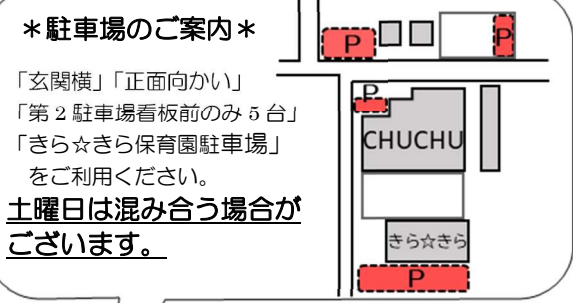

**\*\*おゆうぎ室利用についてのお願い\*\*** 

おゆうぎ室で遊ぶ方は上靴をご持参ください。  
暑くなりますので、こまめに水分補給をしてください。

-  子育てサークル 各公民館で行われます
-  よちよちタイム おおむね1才児未満が対象のお時間です  
8月は14:00から水遊びをします  
※8月は手遊び・絵本は行いません
-  お誕生日会 読み聞かせ・手遊び等でお祝いしたあと  
手形メダルをプレゼントします
-  水あそび 幼児用プールで水あそびをします  
時間・持ち物等詳細は裏面をご確認ください
-  移動パン屋「ゆめ工房」さんが、11:00ごろから  
パンを販売されます ※館内での飲食はできません

## 子育て支援センターご利用の皆様へ

新型コロナウイルス感染防止対策として、ご利用に際し下記の点にご協力下さい。

- 入室前に検温し、保護者・お子さん共に検温表にご記入頂きます。
  - 館内での飲食は当面できません。(お茶・お水・ミルクは可)
  - 手指消毒、マスク着用、手洗いにご協力下さい。
  - 一度のご利用人数が多い場合に時間制限を設けることもございます。ご不明な場合はお電話下さい。
- 何卒、ご理解・ご協力のほどよろしくお願いいたします。

米子市内の子育て支援センターは新型コロナウイルス感染拡大防止対策のため、利用組数を制限しております。米子市のホームページにて混雑状況を随時更新しておりますので、子育て支援センターにお出かけの際はぜひ、ご確認の上お越しください。混雑状況はこちらのQRコードからアクセスできます！

8月のイベント・子育てサークルは裏面をご覧ください

**新開子育て支援センターCHUCHU**  
 住所：米子市新開 6-11-16 子育て情報ステーションCHUCHU 内  
 TEL：33-4122  
 ホームページ：http://egaosupport.chu.jp/  
 ○開放日：月曜日～土曜日 ※日・祝日・年末年始休館  
 ○開放時間：10:00～12:00 / 13:00～16:00  
 ※12:00～13:00は清掃・消毒等のため、閉館いたします。